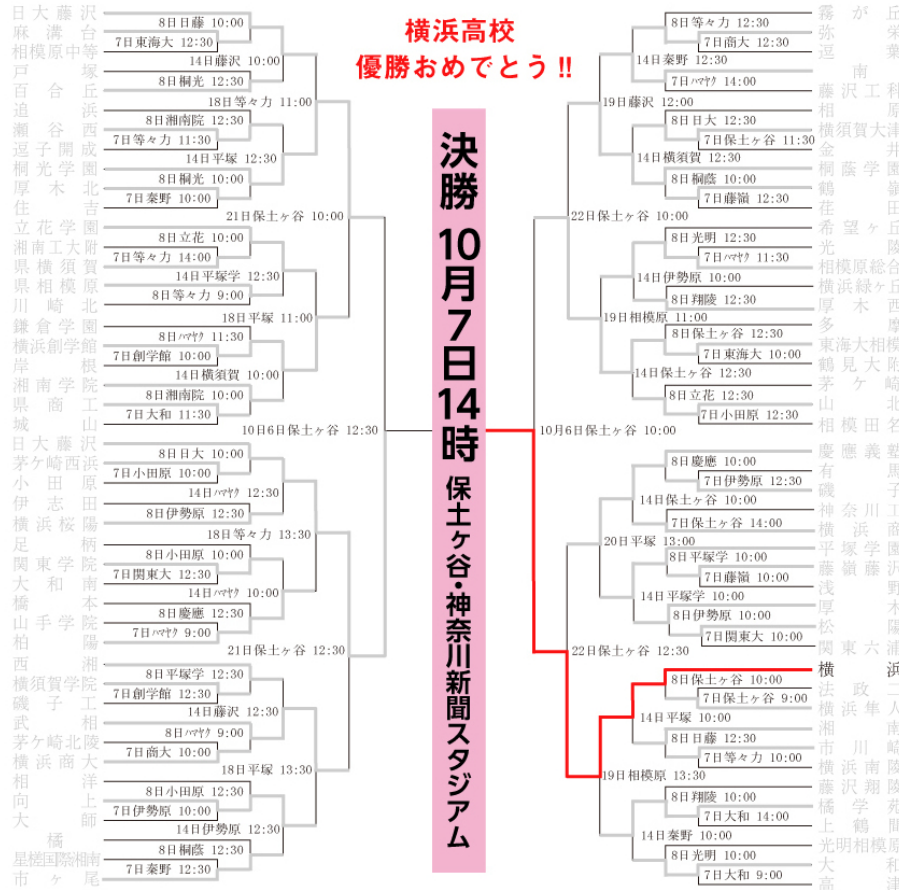

2014年 神奈川県高等学校野球秋季大会
準決勝～決勝戦までの計3試合を生中継!

神奈川県高等学校野球秋季大会、
保土ヶ谷・神奈川新聞スタジアムでの熱戦を神奈川県内の
全ケーブルテレビ局にて、実況生中継でお届けします!

決勝
(1試合)

2014年9月28日(日)

[放送時間] 11:45～* (試合開始 12:00予定)

桐光学園 1 - 8 平塚学園

準決勝
(2試合)

2014年9月27日(土)

激闘を
リアルタイム更新!
準決勝・決勝を速報!

過去放送した大会

春季大会
選手権神奈川大会
秋季大会

番組へのご意見

2013年 神奈川県高等学校野球秋季大会

使用球場

保土ヶ谷=保土ヶ谷・神奈川新聞スタジアム 平塚=平塚球場 相模原=サティフォー相模原球場
 大和=大和引地台球場 横須賀=横須賀スタジアム 藤沢=藤沢八部球場 等々力=等々力球場
 小田原=小田原球場 秦野=秦野球場 伊勢原=伊勢原球場 ハマク=俣野公園・横浜薬大スタジアム
 東海=東海大相模 創学館=横浜創学館釜利谷グ 商大=横浜商大 関東大=関東学院大 藤嶺=藤嶺藤沢
 日藤=日大藤沢 桐光=桐光学園 立花=立花学園大井球場 湘南院=湘南学院 桐蔭=桐蔭学園
 平塚学=平塚学園湘南球場 翔陵=藤沢翔陵 光明=光明相模原下溝グ 慶応=慶応義塾 日大=日大高校

お知らせ

2013/9/17 サイトをオープンしました。

- [トップページ](#)
- [湘南国際マラソン](#)
- [息掛へのご案内](#)
- [プライバシーポリシー](#)

平塚学園高等学校 優勝おめでとう！

**2014年 神奈川県高等学校野球秋季大会
準決勝～決勝戦までの計3試合を生中
継！**

神奈川県高等学校野球秋季大会、保土ヶ谷・神奈川新聞スタジアムでの熱戦を神奈川県内の全ケーブルテレビ局にて、実況生中継でお届けします！