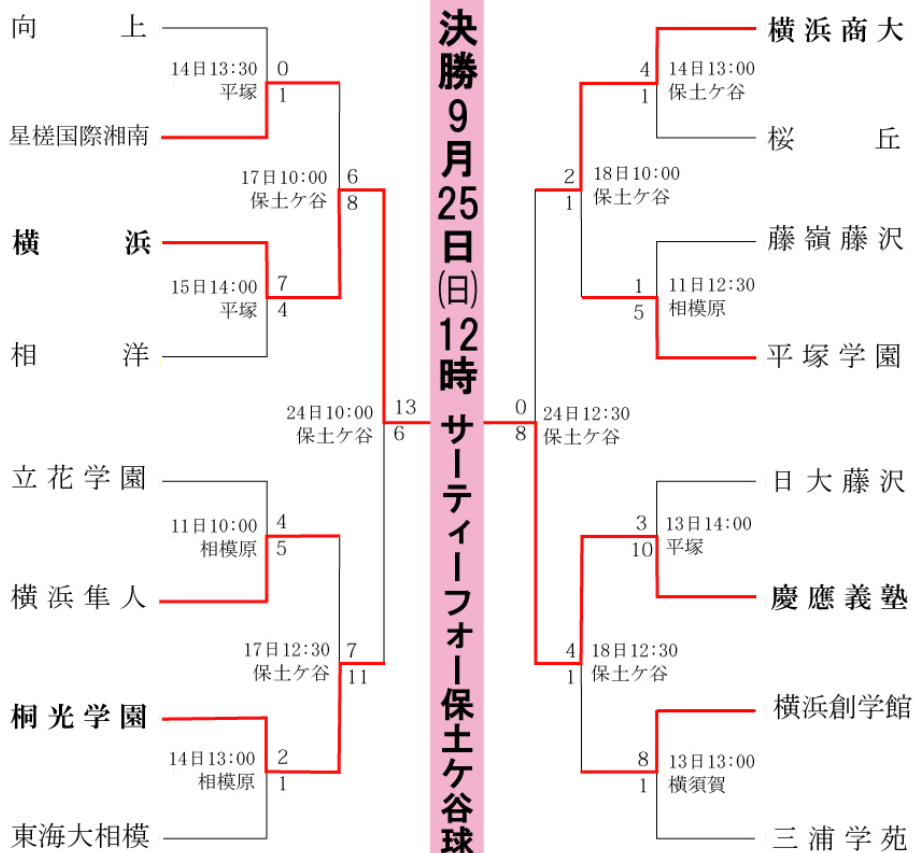

使用球場

保土ヶ谷=サーフイーフォー保土ヶ谷球場 相模原=サーフイーフォー相模原球場

平塚=バッティングパレス相石スタジアムひらつか 横須賀=横須賀スタジアム