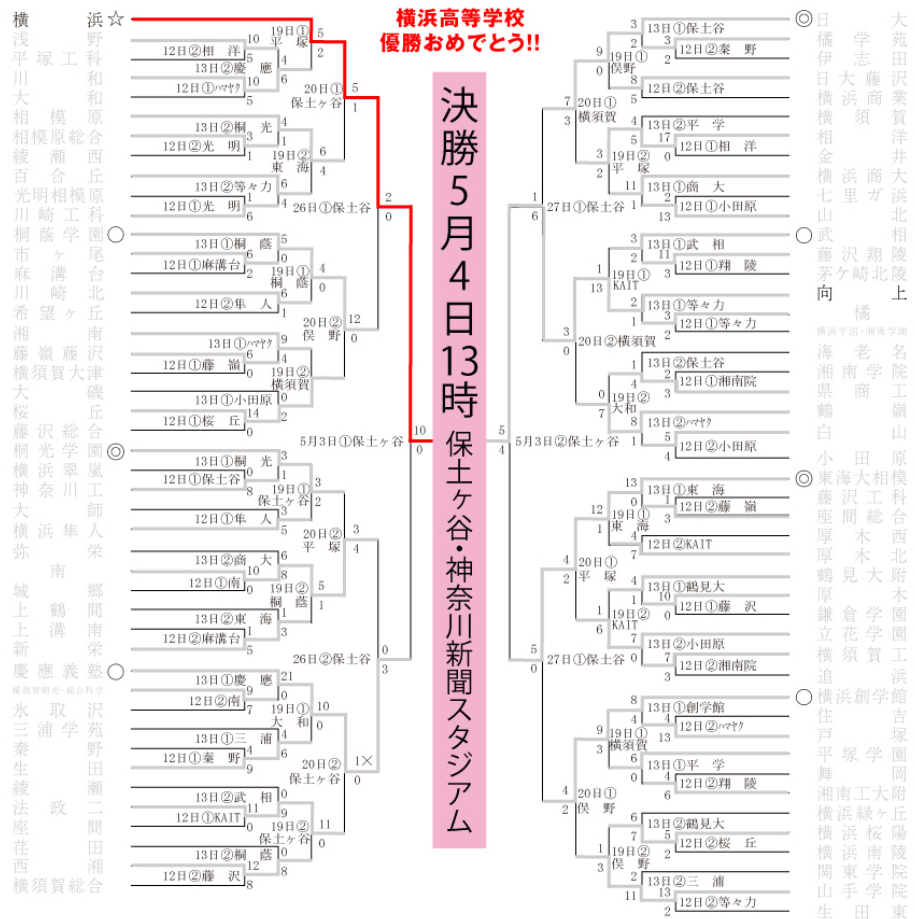

放送チャンネル

いいね! 67

シェア

ツイート

ケーブルテレビの  
視聴方法はこちら

2014年神奈川県高校野球春季大会  
トーナメント表

過去放送した大会

春季大会  
選手権神奈川大会  
秋季大会

# 2014年 神奈川県高等学校野球春季大会

**使用球場**

保土ヶ谷=保土ヶ谷・神奈川新聞スタジアム 平塚=バッティングパレス相石スタジアムひらつか  
 大和=大和スタジアム 横須賀=横須賀スタジアム 藤沢=藤沢八部球場 Aマツ=俣野公園・横浜薬大スタジアム  
 等々力=等々力球場 小田原=小田原球場 秦野=秦野球場 伊勢原=伊勢原球場  
 KAIT=神奈川工科大学KAITスタジアム 光明=光明相模原下溝グ 藤嶺=藤嶺藤沢 隼人=横浜隼人  
 翔陵=藤沢翔陵 湘南院=湘南学院 桐蔭=桐蔭学園 桐光=桐光学園 三浦=三浦学苑 商大=横浜商大  
 東海=東海大相模 鶴見大=鶴見大学獅子ヶ谷グ 創学館=横浜創学館釜利谷グ 平学=平塚学園湘南球場

**準決勝 2014年5月3日(土)**  
[放送時間] 9時45分～17時30分まで

第一試合