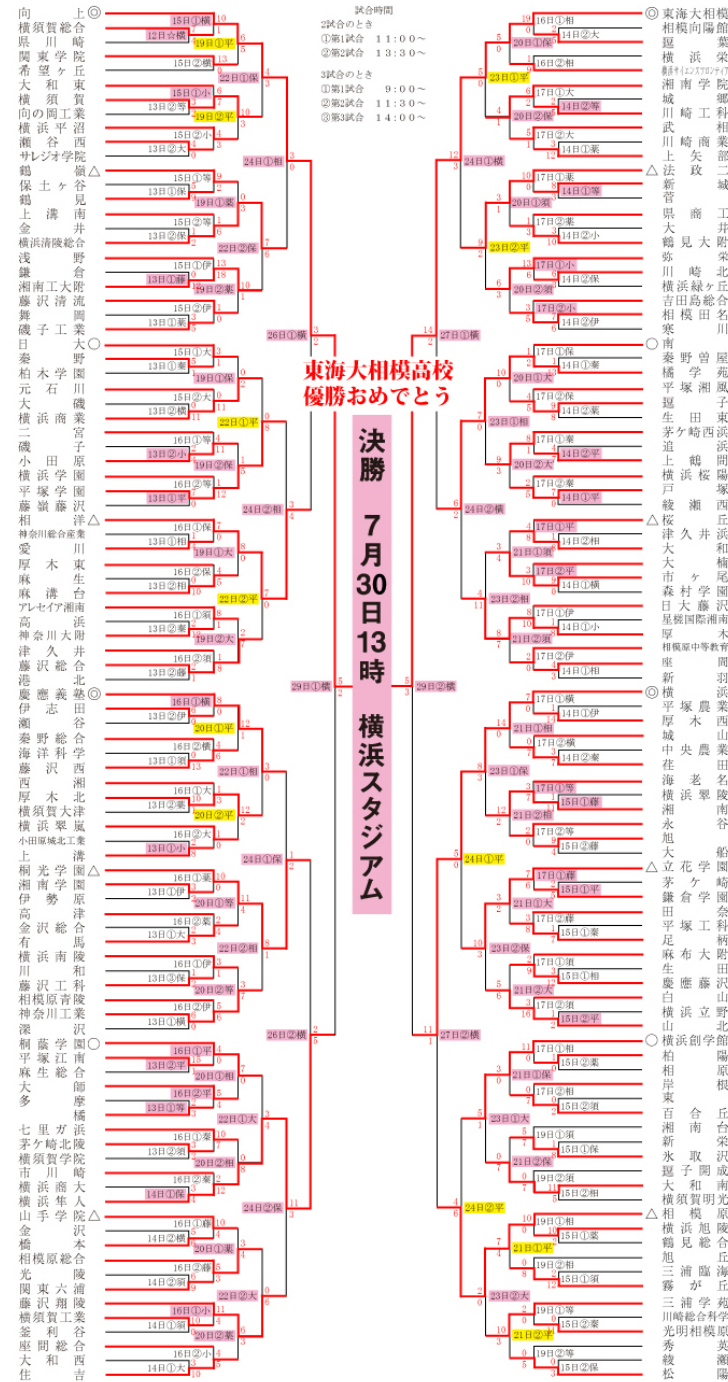

## 初戦からダイジェスト放送！

1回戦～2回戦の一部試合と3回戦～決勝まで  
全65試合をダイジェスト放送！

## パスタ[平塚球場]から生中継!

3回戦～5回戦までの全12試合をリアルタイム生中継!

かながわCATV情報プロジェクト

- [トップページ](#)
- [湘南国体マラソン](#)
- [お問い合わせ](#)
- [プライバシーポリシー](#)

アクセス

Copyright(C) かながわCATV情報プロジェクト. All rights reserved.

### 第96回 夏の高校野球 神奈川県大会

ケーブルテレビで生中継! ケーブルテレビでダイジェスト放送!  
湘南ケーブルネットワークのみ バススタひらつかの1回戦~5回戦の全試合を生中継で放送予定

東海大相模高校  
優勝おめでとう

決勝  
7月30日13時  
横浜スタジアム