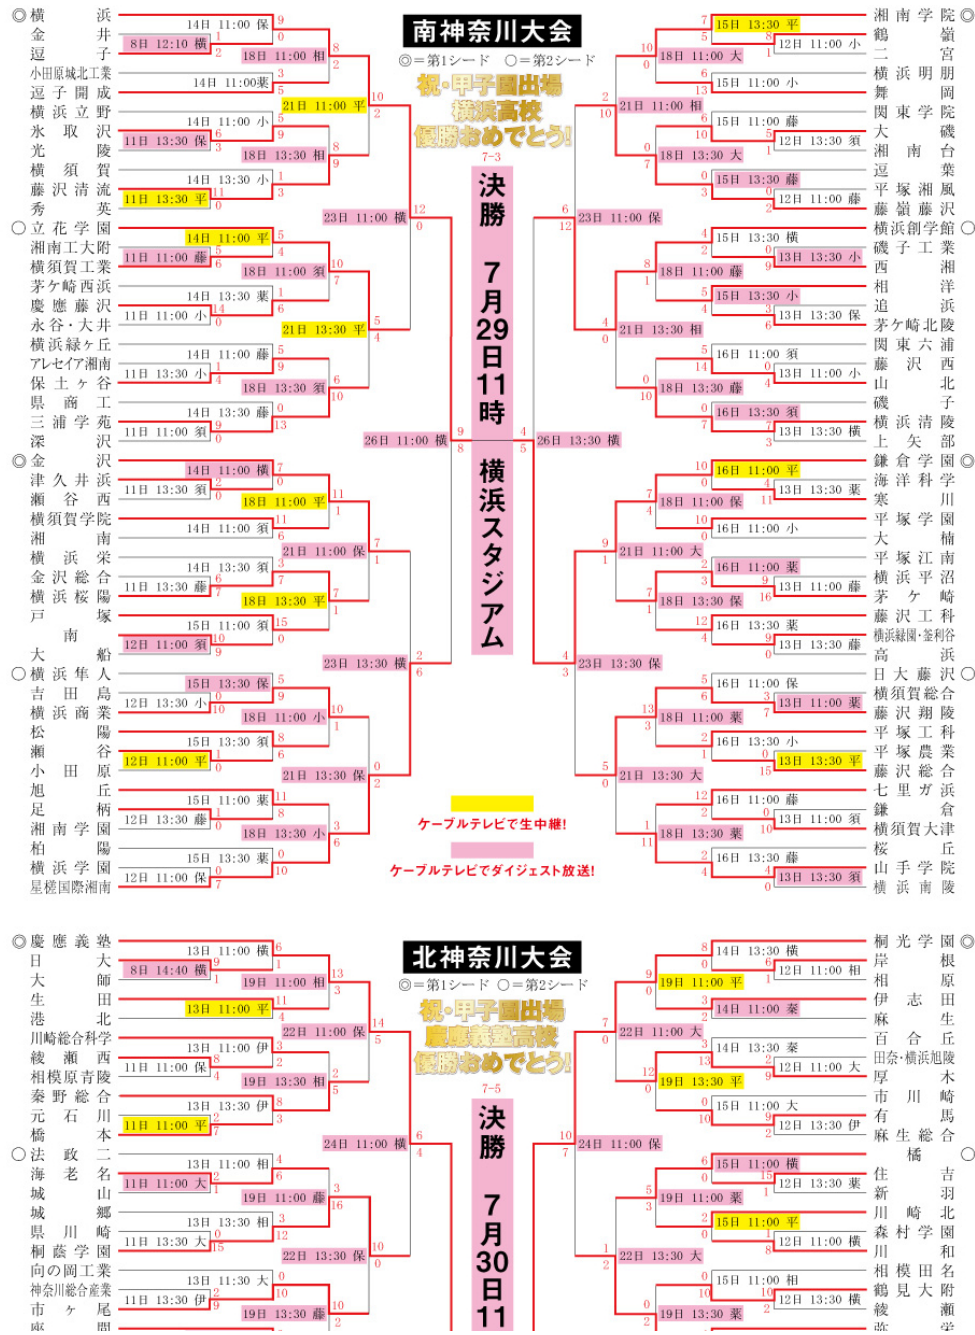

第100回 全国高等学校野球選手権記念 神奈川大会

主催：朝日新聞社・神奈川県高等学校野球連盟