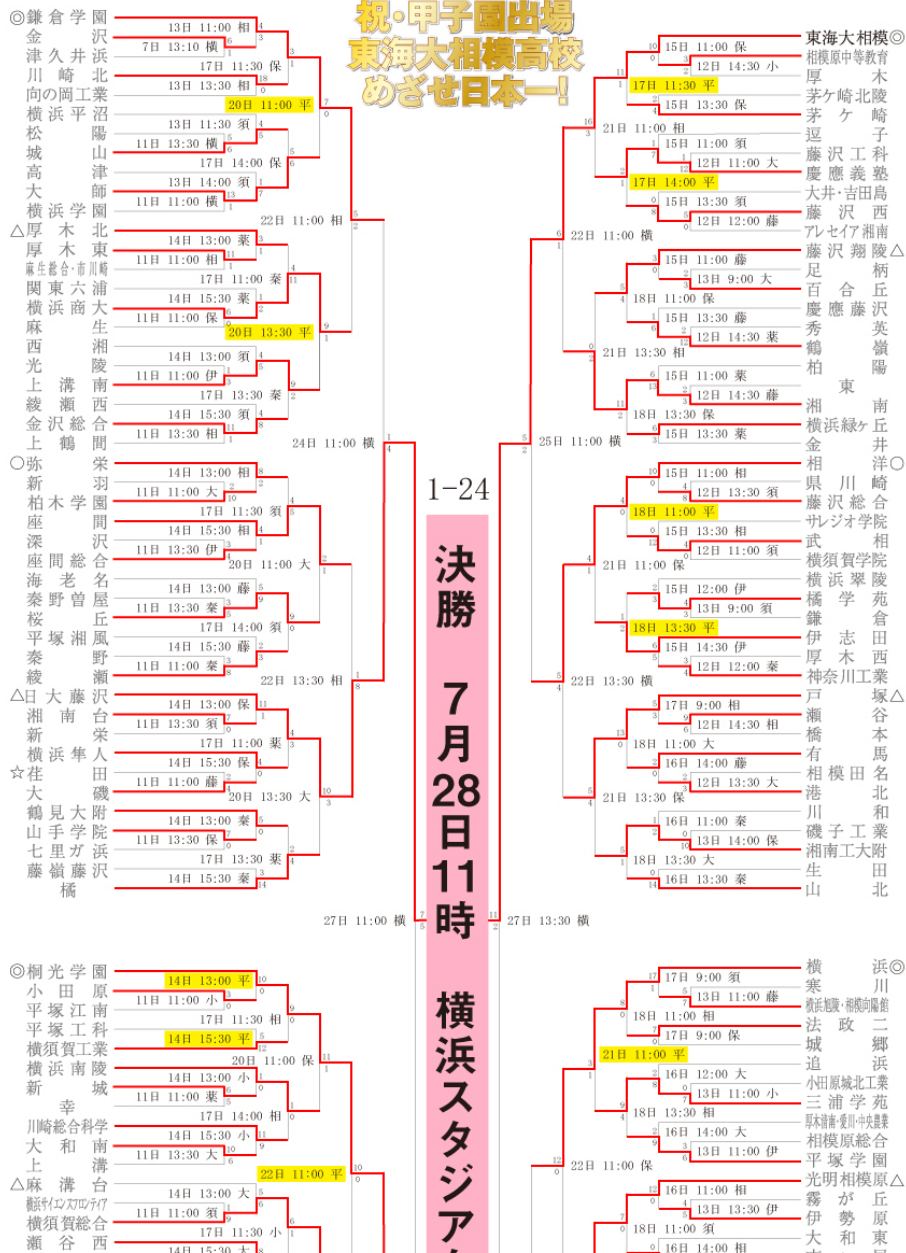

 かながわCATV
情報プロジェクト

神奈川の高校野球視聴ならかながわCATV情報プロジェクトで！

ケーブルテレビで白熱の試合を観戦しましょう。第101回全国高等学校野球選手権神奈川大会の感動を、ご自宅のテレビ・スクリーンでご覧ください。

ホーム > トーナメント表

第101回 全国高等学校野球選手権 神奈川大会

＝ケーブルテレビで生中継！

◎＝第1シード ○＝第2シード △＝第3シード ☆＝選手宣誓

使用球場

横=横浜スタジアム 平=バッティングパレス相石スタジアムひらつか 大=大和スタジアム
 秦=中栄信金スタジアム 葉=俣野公園横浜葉大スタジアム 保=サーティーフォー保土ヶ谷球場
 相=サーティーフォー相模原球場 藤=藤沢八部球場 須=横須賀スタジアム
 伊=いせはらサンシャイン・スタジアム 小=小田原球場

- トップページ
- 選手名簿
- 番組へのアクセス
- プライバシーポリシー

スポンサー

神奈川の高校野球視聴ならかながわCATV情熱プロジェクトで！
ケーブルテレビで白熱の試合を観戦しましょう。第101回全国高等学校野球選手権神奈川大会の感動を、ご自宅のテレビ・スクリーンでご覧ください。